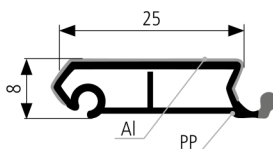

lamely metallic line, 25 mm (R25C)