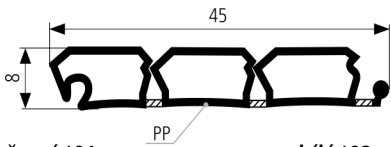

### lamely plastové, 45 mm (RB1C)

**černá/01**  
(RAL 9011)

**bílá/02**  
(RAL 9010)

**šedá/03**  
(RAL 7035)

**antracit/An**  
(RAL 7016)

**chrom/ch** (imitace hliníku)  
(nejblíž k EGGER F509 ST2)

**buk/F56**  
(nejblíž k EGGER H1582 ST15)