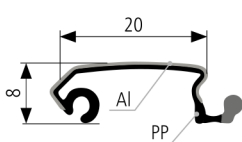

### lamely metallic line, 25 mm (R25C)

**hliník/Al**  
(Al fólie)

**nerez/Ne**  
(Al fólie)

**lakování**  
(libovolný dekor RAL)

### lamely metallic line, 20 mm (RC01)

**hliník/Al**  
(Al fólie)

**nerez/Ne**  
(Al fólie)

**lakování**  
(libovolný dekor RAL)