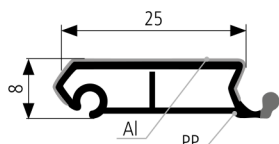

4/DEKORY → vyberte si roletu v odpovídajícím designu

lamely plastové, 24 mm (RNB) – novinka

lamely plastové, 45 mm (RB1C)

lamely plastové, 25 mm (R25B)

lamely metallic line, 25 mm (R25C)

hliník/Al
(Al fólie)

nerez/Ne
(Al fólie)

lakování
(libovolný dekor RAL)

lamely metallic line, 20 mm (RC01)