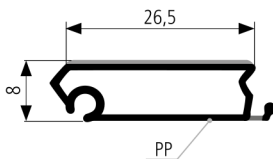

lamely plastové, 25 mm (R25B)