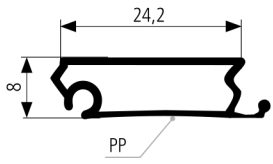

4/DEKORY → vyberte si roletu v odpovídajícím designu

lamely plastové, 24 mm (RNB) – novinka

noble mat černá/01
(Alter Dark V3555)